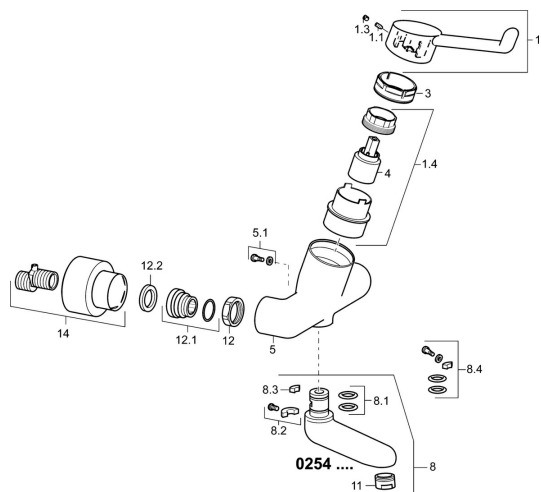

## Náhradní díly

### SP02542202

	Název	Kód
1	Dlouhá páka, L=142 Chrom <b>Ukončeno</b>	02460002
1.1	Šroub, M5x8, SW2.5	59904755
1.3	Vymezovací vložka Chrom	59913762
1.4	Diverter housing <b>Ukončeno</b>	02710000
3	Upevňovací matice, M50x1, SW45	59914070
4	Kartuše	59913949
5.1	Upevňovací šroub, M6x12, AF2.5	59904804
8	Výtokové rameno, L=226 Chrom	02702000
8	Výtokové rameno, L=161 Chrom	02692000
8	Výtokové rameno, L=86 Chrom	02682000
8.1	O-kroužek, d 15x2.5	59910423
8.2	Omezovač	59910421
8.2	Šroub, M6x10, 2,5	59911435
8.3	Omezovač	59910422
8.4	Sada na údržbu	59912230
11	Aerator, M24x1 STD HC, 6 l/min Laminar Chrom	59914068
12	Připojovací matice, G3/4, AF30	59902230
12.1	Přistoupění	59913400
12.2	Těsnící kroužek, 23.9x15.2x2	59902689
14	Krycí díl Chrom	02720200
N.I.	Emptying valve	59912483
N.I.	Klíč, SW45/SW50	59905190