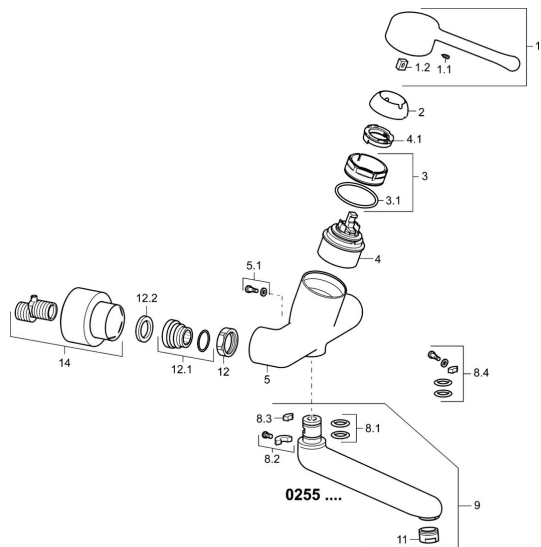

EAN: 4015474267237
static.hansa.com/02552206

Náhradné diely

SP02552206

	Názov	Kód
1	Dlhý páka, L=143 Chróm	02450006
1.1	Skrutka, M5x8, SW2,5	59904755
1.2	Klzné puzdro	59904778
2	Krytka Chróm	59914069
3	Prítlačná matica, M50x1, SW45	59914070
3.1	O-kružok, d 46x2	59912470
4	Kartuš, 4,8 Classic	59911437
4.1	Hot water limiter	59904759
5.1	Upevňovacia skrutka, M6x12, AF2.5	59904804
8.1	O-kružok, d 15x2,5	59910423
8.2	Skrutka, M6x10, 2,5	59911435
8.2	Obmedzovač	59910421
8.3	Obmedzovač	59910422
8.4	Sada na údržbu	59912230
9	Výtokové rameno, L=161 Chróm	02692000
9	Výtokové rameno, L=226 Chróm	02702000
11	Aerator, M24x1 STD PL HC A Laminar (2013-) Chróm	59914054
12	Pripojovacie matice, G3/4, AF30	59902230
12.1	Pristúpenie	59913400
12.2	Tesniaci krúžok, 23.9x15.2x2	59902689
14	Sada krycích ružíc (2 ks) Chróm	02720200
N.I.	Kľúč, SW45/SW50	59905190
N.I.		59912483