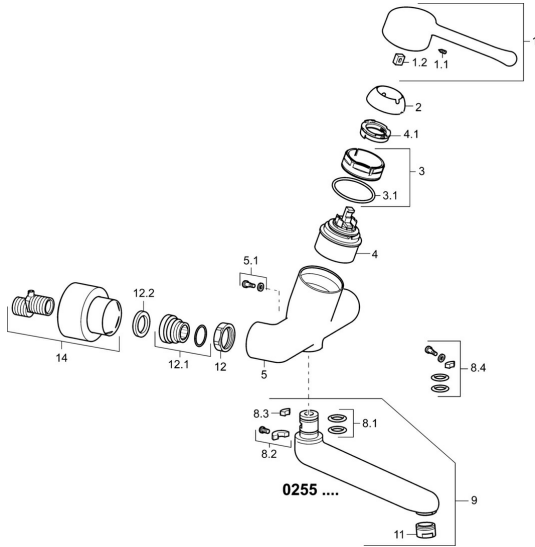

EAN: 4015474267237
static.hansa.com/02552206

Pièces de rechange

SP02552206

	Nom	Code
1	Levier long, L=143 Chrome	02450006
1.1	Vis, M5x8, SW2.5	59904755
1.2	Kit de joints pour bec	59904778
2	Chape Chrome	59914069
3	Écrou de maintien, M50x1, SW45	59914070
3.1	Joint, d 46x2	59912470
4	Cartouche, 4.8 Classic	59911437
4.1	Hot water limiter	59904759
5.1	Vis, M6x12, AF2.5	59904804
8.1	Joint, d 15x2.5	59910423
8.2	Vis, M6x10, 2,5	59911435
8.2	Limiteur	59910421
8.3	Limiteur	59910422
8.4	Ensemble d'entretien	59912230
9	Bec, L=161 Chrome	02692000
9	Bec, L=226 Chrome	02702000
11	Aérateur, M24x1 STD PL HC A Laminar (2013-) Chrome	59914054
12	Écrou de connexion, G3/4, AF30	59902230
12.1	Connecteur	59913400
12.2	Joint, 23.9x15.2x2	59902689
14	Rosaces la paire Chrome	02720200
N.I.	Clef, SW45/SW50	59905190
N.I.	Emptying valve	59912483