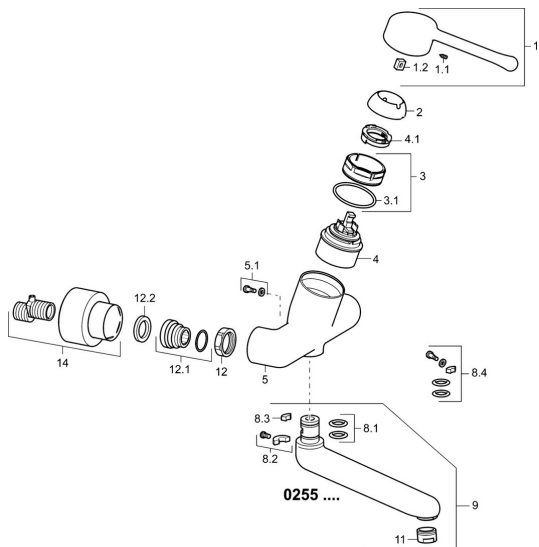

EAN: 4015474267237
static.hansa.com/02552206

Náhradní díly

SP02552206

	Název	Kód
1	Dlouhá páka, L=143 Chrom	02450006
1.1	Šroub, M5x8, SW2.5	59904755
1.2	Kluzné pouzdro (osazené)	59904778
2	Krytka Chrom	59914069
3	Upevňovací matice, M50x1, SW45	59914070
3.1	O-kroužek, d 46x2	59912470
4	Kartuše, 4.8 Classic	59911437
4.1	Hot water limiter	59904759
5.1	Upevňovací šroub, M6x12, AF2.5	59904804
8.1	O-kroužek, d 15x2.5	59910423
8.2	Šroub, M6x10, 2,5	59911435
8.2	Omezovač	59910421
8.3	Omezovač	59910422
8.4	Sada na údržbu	59912230
9	Výtokové rameno, L=161 Chrom	02692000
9	Výtokové rameno, L=226 Chrom	02702000
11	Aerator, M24x1 STD PL HC A Laminar (2013-) Chrom	59914054
12	Připojovací matice, G3/4, AF30	59902230
12.1	Přistoupení	59913400
12.2	Těsnící kroužek, 23.9x15.2x2	59902689
14	Krycí díl Chrom	02720200
N.I.	Klíč, SW45/SW50	59905190
N.I.	Emptying valve	59912483