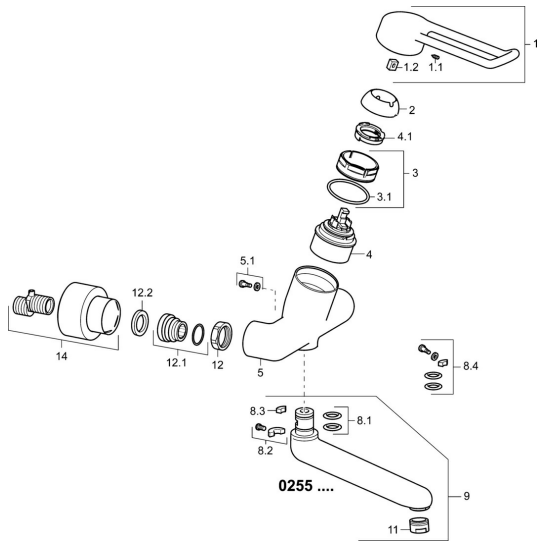

EAN: 4015474267244
static.hansa.com/02552205

Pièces de rechange

SP02552205

	Nom	Code
1	Levier long, L=149 Chrome	02440005
1.1	Vis, M5x8, SW2.5	59904755
1.2	Kit de joints pour bec	59904778
2	Chape Chrome	59914069
3	Écrou de maintien, M50x1, SW45	59914070
3.1	Joint, d 46x2	59912470
4	Cartouche, 4.8 Classic	59911437
4.1	Hot water limiter	59904759
5.1	Vis, M6x12, AF2.5	59904804
8.2	Limiteur	59910421
8.2	Vis, M6x10, 2,5	59911435
8.3	Limiteur	59910422
8.4	Ensemble d'entretien	59912230
9	Bec, L=226 Chrome	02702000
9	Bec, L=161 Chrome	02692000
11	Aérateur, M24x1 STD PL HC A Laminar (2013-) Chrome	59914054
12	Écrou de connexion, G3/4, AF30	59902230
12.1	Connecteur	59913400
12.2	Joint, 23.9x15.2x2	59902689
14	Rosaces la paire Chrome	02720200
N.I.	Clef, SW45/SW50	59905190
N.I.	Emptying valve	59912483