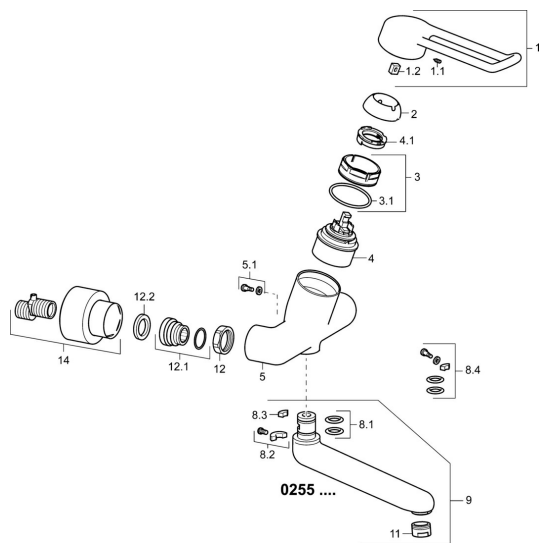

EAN: 4015474267244
static.hansa.com/02552205

Náhradní díly

SP02552205

	Název	Kód
1	Dlouhá páka, L=149 Chrom	02440005
1.1	Šroub, M5x8, SW2.5	59904755
1.2	Kluzné pouzdro (osazené)	59904778
2	Krytka Chrom	59914069
3	Upevňovací matice, M50x1, SW45	59914070
3.1	O-kroužek, d 46x2	59912470
4	Kartuše, 4.8 Classic	59911437
4.1	Hot water limiter	59904759
5.1	Upevňovací šroub, M6x12, AF2.5	59904804
8.2	Omezovač	59910421
8.2	Šroub, M6x10, 2,5	59911435
8.3	Omezovač	59910422
8.4	Sada na údržbu	59912230
9	Výtokové rameno, L=226 Chrom	02702000
9	Výtokové rameno, L=161 Chrom	02692000
11	Aerator, M24x1 STD PL HC A Laminar (2013-) Chrom	59914054
12	Připojovací matice, G3/4, AF30	59902230
12.1	Přistoupění	59913400
12.2	Těsnící kroužek, 23.9x15.2x2	59902689
14	Krycí díl Chrom	02720200
N.I.	Klíč, SW45/SW50	59905190
N.I.	Emptying valve	59912483