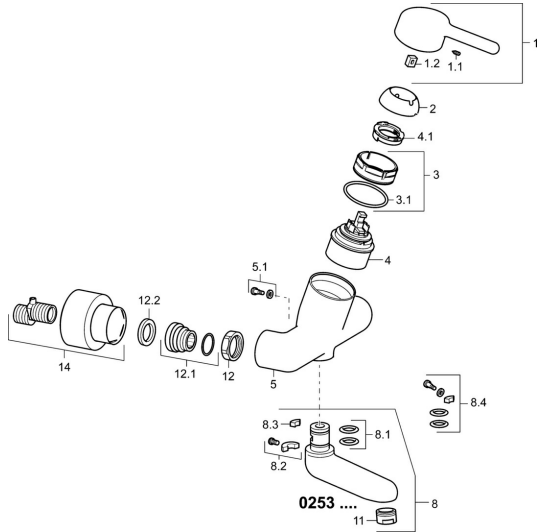

EAN: 4015474267220
static.hansa.com/02552203

Pièces de rechange

SP02532203

	Nom	Code
1	Levier, L=93 mm Chrome	59914072
1.1	Vis, M5x8, SW2.5	59904755
1.2	Kit de joints pour bec	59904778
2	Chape Chrome	59914069
3	Écrou de maintien, M50x1, SW45	59914070
3.1	Joint, d 46x2	59912470
4	Cartouche, 4.8 Classic	59911437
4.1	Hot water limiter	59904759
5.1	Vis, M6x12, AF2.5	59904804
8	Bec, L=161 Chrome	02692000
8	Bec, L=226 Chrome	02702000
8	Bec, L=86 Chrome	02682000
8.1	Joint, d 15x2.5	59910423
8.2	Vis, M6x10, 2,5	59911435
8.2	Limiteur	59910421
8.3	Limiteur	59910422
8.4	Ensemble d'entretien	59912230
11	Aérateur, M24x1 STD PL HC A Laminar (2013-) Chrome	59914054
12	Écrou de connexion, G3/4, AF30	59902230
12.1	Connecteur	59913400
12.2	Joint, 23.9x15.2x2	59902689
14	Rosaces la paire Chrome	02720200
N.I.	Emptying valve	59912483
N.I.	Clef, SW45/SW50	59905190