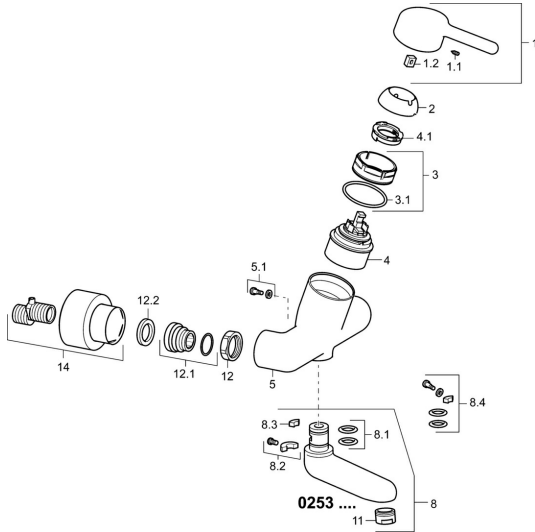

EAN: 4015474267220
static.hansa.com/02552203

Ersatzteile

SP02532203

	Name	Art.-Nr.
1	Hebel, L=93 mm Chrom	59914072
1.1	Schraube, M5x8, SW2.5	59904755
1.2	Kunststoffadapter	59904778
2	Abdeckkappe Chrom	59914069
3	Spann-Mutter, M50x1, SW45	59914070
3.1	O-Ring, d 46x2	59912470
4	Kartusche, 4.8 Classic	59911437
4.1	Warmwasser Begrenzer	59904759
5.1	Befestigungsschraube, M6x12, AF2.5	59904804
8	Auslauf, L=161 Chrom	02692000
8	Auslauf, L=226 Chrom	02702000
8	Auslauf, L=86 Chrom	02682000
8.1	O-Ring, d 15x2.5	59910423
8.2	Schraube, M6x10, 2,5	59911435
8.2	Begrenzer	59910421
8.3	Begrenzer	59910422
8.4	Wartungsset	59912230
11	Luftsprudler, M24x1 STD PL HC A Laminar (2013-) Chrom	59914054
12	Anschlussmutter, G3/4, AF30	59902230
12.1	Verbinder	59913400
12.2	Haltering, 23.9x15.2x2	59902689
14	Rosetten (2 Stück) Chrom	02720200
N.I.	Entleerungsventil	59912483
N.I.	Schlüssel, SW45/SW50	59905190