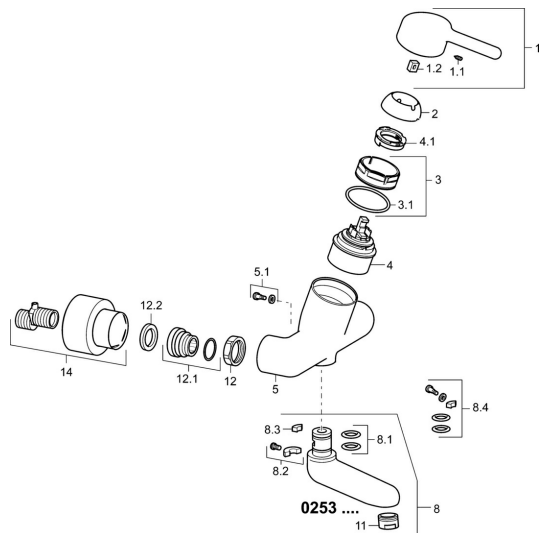

EAN: 4015474267220

static.hansa.com/02552203

Náhradní díly

SP02532203

	Název	Kód
1	Páka, L=93 mm Chrom	59914072
1.1	Šroub, M5x8, SW2.5	59904755
1.2	Kluzné pouzdro (osazené)	59904778
2	Krytka Chrom	59914069
3	Upevňovací matice, M50x1, SW45	59914070
3.1	O-kroužek, d 46x2	59912470
4	Kartuše, 4.8 Classic	59911437
4.1	Hot water limiter	59904759
5.1	Upevňovací šroub, M6x12, AF2.5	59904804
8	Výtokové rameno, L=161 Chrom	02692000
8	Výtokové rameno, L=226 Chrom	02702000
8	Výtokové rameno, L=86 Chrom	02682000
8.1	O-kroužek, d 15x2.5	59910423
8.2	Šroub, M6x10, 2,5	59911435
8.2	Omezovač	59910421
8.3	Omezovač	59910422
8.4	Sada na údržbu	59912230
11	Aerator, M24x1 STD PL HC A Laminar (2013-) Chrom	59914054
12	Připojovací matice, G3/4, AF30	59902230
12.1	Přistoupení	59913400
12.2	Těsnící kroužek, 23.9x15.2x2	59902689
14	Krycí díl Chrom	02720200
N.I.	Emptying valve	59912483
N.I.	Klíč, SW45/SW50	59905190