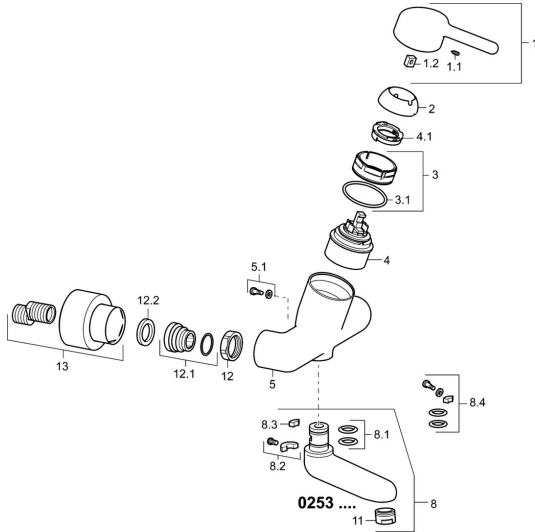

EAN: 4015474267213
static.hansa.com/02552103

Reserveonderdelen

SP02532103

	Naam	Code
1	Hendel, L=93 mm Chroom	59914072
1.1	Schroef, M5x8, SW2.5	59904755
1.2	Joint klassiek uitloop	59904778
2	Kap Chroom	59914069
3	Schroefring, M50x1, SW45	59914070
3.1	O-ring, d 46x2	59912470
4	Binnenwerk, 4.8 Classic	59911437
4.1	Hot water limiter	59904759
5.1	Bevestigingsschroeven, M6x12, AF2.5	59904804
8	Uitloop, L=161 Chroom	02692000
8	Uitloop, L=226 Chroom	02702000
8	Uitloop, L=86 Chroom	02682000
8.1	O-ring, d 15x2.5	59910423
8.2	Schroef, M6x10, 2,5	59911435
8.2	Temperatuurbegrenzer	59910421
8.3	Temperatuurbegrenzer	59910422
8.4	Onderhoud set	59912230
11	Mousseur, M24x1 STD PL HC A Laminar (2013-) Chroom	59914054
12	Aansluiting moer, G3/4, AF30	59902230
12.1	Toetreding	59913400
12.2	Borgring, 23.9x15.2x2	59902689
13	Opbouwdeel Chroom Stopgezet	02720000
N.I.	Emptying valve	59912483
N.I.	Sleutel, SW45/SW50	59905190