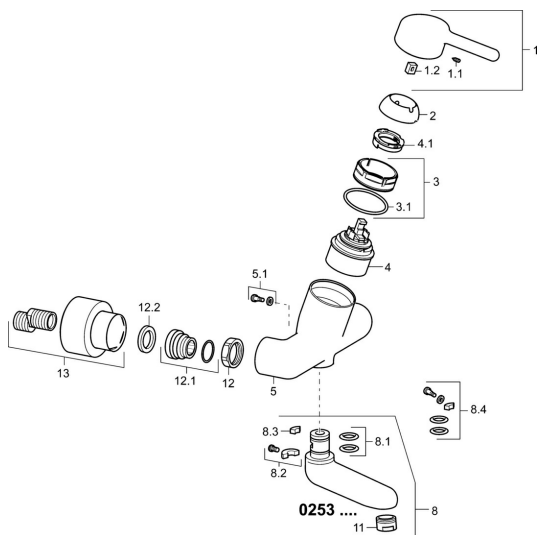

## Parti di ricambio

### SP02532103

	Nome	Codice
1	Leva, L=93 mm Cromo	59914072
1.1	Screw, M5x8, SW2.5	59904755
1.2	Adattatore	59904778
2	Cappuccio Cromo	59914069
3	Dado di fissaggio, M50x1, SW45	59914070
3.1	O-ring, d 46x2	59912470
4	Cartuccia, 4.8 Classic	59911437
4.1	Hot water limiter	59904759
5.1	Viti di fissaggio, M6x12, AF2.5	59904804
8	Bocca, L=161 Cromo	02692000
8	Bocca, L=226 Cromo	02702000
8	Bocca, L=86 Cromo	02682000
8.1	O-ring, d 15x2.5	59910423
8.2	Screw, M6x10, 2,5	59911435
8.2	Pezzi di bloccaggio	59910421
8.3	Pezzi di bloccaggio	59910422
8.4	Set di manutenzione	59912230
11	Aeratore, M24x1 STD PL HC A Laminar (2013-) Cromo	59914054
12	Dado di collegamento, G3/4, AF30	59902230
12.1	Accessione	59913400
12.2	Anello di tenuta, 23.9x15.2x2	59902689
13	Cromo <b>Fuori produzione</b>	02720000
N.I.	Emptying valve	59912483
N.I.	Chiave, SW45/SW50	59905190