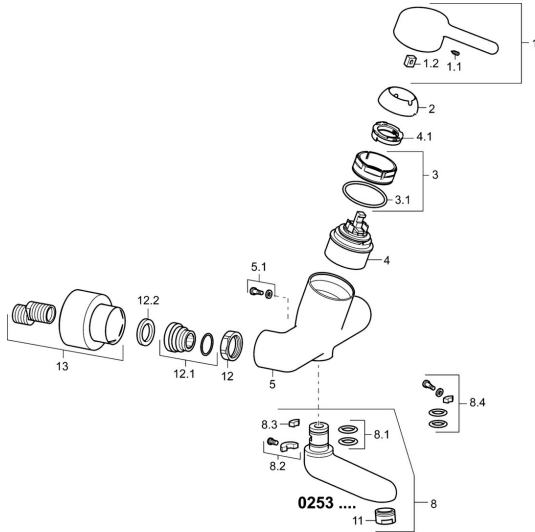

## Pièces de rechange

### SP02532103

	Nom	Code
1	Levier, L=93 mm Chrome	59914072
1.1	Vis, M5x8, SW2.5	59904755
1.2	Kit de joints pour bec	59904778
2	Chape Chrome	59914069
3	Écrou de maintien, M50x1, SW45	59914070
3.1	Joint, d 46x2	59912470
4	Cartouche, 4.8 Classic	59911437
4.1	Hot water limiter	59904759
5.1	Vis, M6x12, AF2.5	59904804
8	Bec, L=161 Chrome	02692000
8	Bec, L=226 Chrome	02702000
8	Bec, L=86 Chrome	02682000
8.1	Joint, d 15x2.5	59910423
8.2	Vis, M6x10, 2,5	59911435
8.2	Limiteur	59910421
8.3	Limiteur	59910422
8.4	Ensemble d'entretien	59912230
11	Aérateur, M24x1 STD PL HC A Laminar (2013-) Chrome	59914054
12	Écrou de connexion, G3/4, AF30	59902230
12.1	Connecteur	59913400
12.2	Joint, 23.9x15.2x2	59902689
13	Rosaces la paire Chrome <span style="background-color: #cccccc; padding: 2px;">Arrêté</span>	02720000
N.I.	Emptying valve	59912483
N.I.	Clef, SW45/SW50	59905190