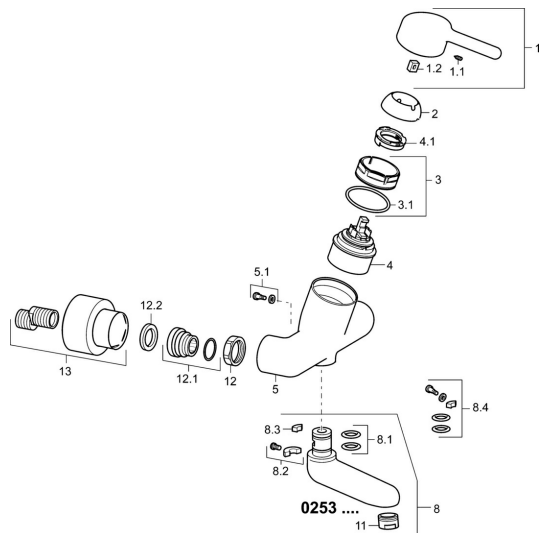

## Náhradní díly

### SP02532103

	Název	Kód
1	Páka, L=93 mm Chrom	59914072
1.1	Šroub, M5x8, SW2.5	59904755
1.2	Kluzné pouzdro (osazené)	59904778
2	Krytka Chrom	59914069
3	Upevňovací matice, M50x1, SW45	59914070
3.1	O-kroužek, d 46x2	59912470
4	Kartuše, 4.8 Classic	59911437
4.1	Hot water limiter	59904759
5.1	Upevňovací šroub, M6x12, AF2.5	59904804
8	Výtokové rameno, L=161 Chrom	02692000
8	Výtokové rameno, L=226 Chrom	02702000
8	Výtokové rameno, L=86 Chrom	02682000
8.1	O-kroužek, d 15x2.5	59910423
8.2	Šroub, M6x10, 2,5	59911435
8.2	Omezovač	59910421
8.3	Omezovač	59910422
8.4	Sada na údržbu	59912230
11	Aerator, M24x1 STD PL HC A Laminar (2013-) Chrom	59914054
12	Připojovací matice, G3/4, AF30	59902230
12.1	Přístupní	59913400
12.2	Těsnící kroužek, 23.9x15.2x2	59902689
13	Krycí díl Chrom <b>Ukončeno</b>	02720000
N.I.	Emptying valve	59912483
N.I.	Klíč, SW45/SW50	59905190