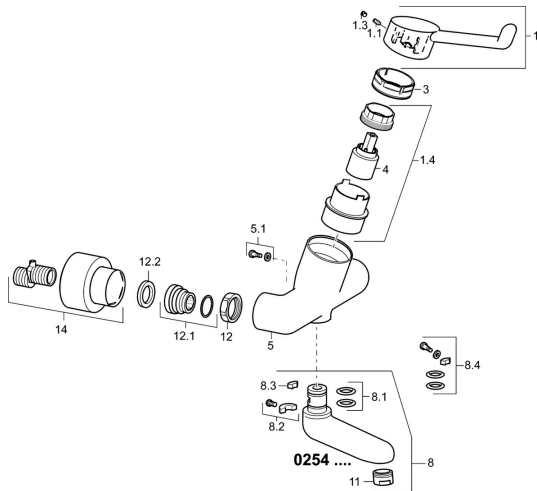

EAN: 4015474267176
static.hansa.com/02542202

Pièces de rechange

SP02542202

	Nom	Code
1	Levier long, L=142 Chrome Arrêté	02460002
1.1	Vis, M5x8, SW2.5	59904755
1.3	Butée de réglage Chrome	59913762
1.4	Diverter housing Arrêté	02710000
3	Écrou de maintien, M50x1, SW45	59914070
4	Cartouche	59913949
5.1	Vis, M6x12, AF2.5	59904804
8	Bec, L=226 Chrome	02702000
8	Bec, L=161 Chrome	02692000
8	Bec, L=86 Chrome	02682000
8.1	Joint, d 15x2.5	59910423
8.2	Limiteur	59910421
8.2	Vis, M6x10, 2,5	59911435
8.3	Limiteur	59910422
8.4	Ensemble d'entretien	59912230
11	Aérateur, M24x1 STD HC, 6 l/min Laminar Chrome	59914068
12	Écrou de connexion, G3/4, AF30	59902230
12.1	Connecteur	59913400
12.2	Joint, 23.9x15.2x2	59902689
14	Rosaces la paire Chrome	02720200
N.I.	Emptying valve	59912483
N.I.	Clef, SW45/SW50	59905190