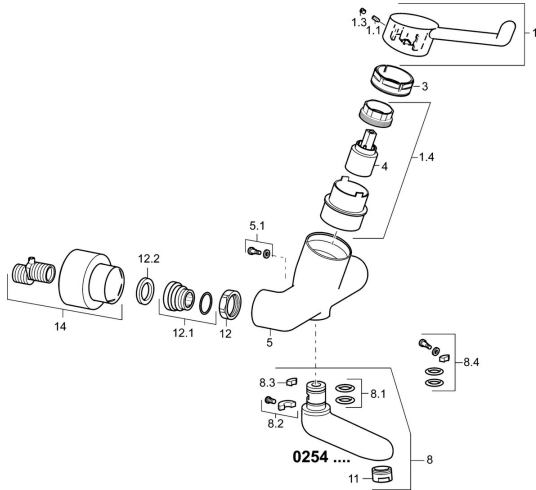

EAN: 4015474267176
static.hansa.com/02542202

Ersatzteile

SP02542202

	Name	Art.-Nr.
1	Langer Hebel, L=142 Chrom Ausgelaufen	02460002
1.1	Schraube, M5x8, SW2.5	59904755
1.3	Blindstopfen Chrom	59913762
1.4	Diverter housing Ausgelaufen	02710000
3	Spann-Mutter, M50x1, SW45	59914070
4	Kartusche	59913949
5.1	Befestigungsschraube, M6x12, AF2.5	59904804
8	Auslauf, L=226 Chrom	02702000
8	Auslauf, L=161 Chrom	02692000
8	Auslauf, L=86 Chrom	02682000
8.1	O-Ring, d 15x2.5	59910423
8.2	Begrenzer	59910421
8.2	Schraube, M6x10, 2,5	59911435
8.3	Begrenzer	59910422
8.4	Wartungsset	59912230
11	Luftsprudler, M24x1 STD HC, 6 l/min Laminar Chrom	59914068
12	Anschlussmutter, G3/4, AF30	59902230
12.1	Verbinder	59913400
12.2	Haltering, 23.9x15.2x2	59902689
14	Rosetten (2 Stück) Chrom	02720200
N.I.	Entleerungsventil	59912483
N.I.	Schlüssel, SW45/SW50	59905190