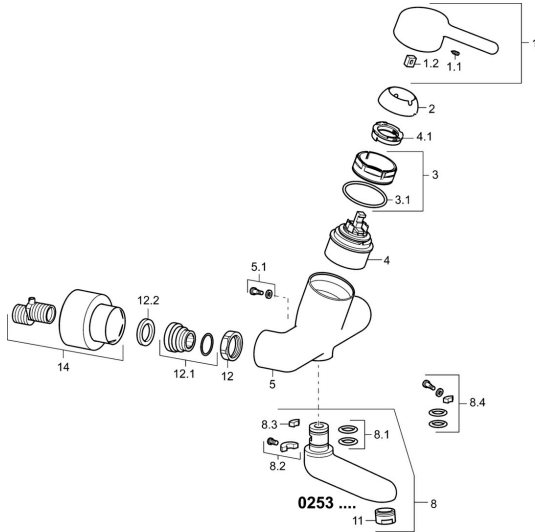

EAN: 4015474267169
static.hansa.com/02532203

Ersatzteile

SP02532203

	Name	Art.-Nr.
1	Hebel, L=93 mm Chrom	59914072
1.1	Schraube, M5x8, SW2.5	59904755
1.2	Kunststoffadapter	59904778
2	Abdeckkappe Chrom	59914069
3	Spann-Mutter, M50x1, SW45	59914070
3.1	O-Ring, d 46x2	59912470
4	Kartusche, 4.8 Classic	59911437
4.1	Warmwasser Begrenzer	59904759
5.1	Befestigungsschraube, M6x12, AF2.5	59904804
8	Auslauf, L=161 Chrom	02692000
8	Auslauf, L=226 Chrom	02702000
8	Auslauf, L=86 Chrom	02682000
8.1	O-Ring, d 15x2.5	59910423
8.2	Schraube, M6x10, 2,5	59911435
8.2	Begrenzer	59910421
8.3	Begrenzer	59910422
8.4	Wartungsset	59912230
11	Luftsprudler, M24x1 STD PL HC A Laminar (2013-) Chrom	59914054
12	Anschlussmutter, G3/4, AF30	59902230
12.1	Verbinder	59913400
12.2	Haltering, 23.9x15.2x2	59902689
14	Rosetten (2 Stück) Chrom	02720200
N.I.	Entleerungsventil	59912483
N.I.	Schlüssel, SW45/SW50	59905190