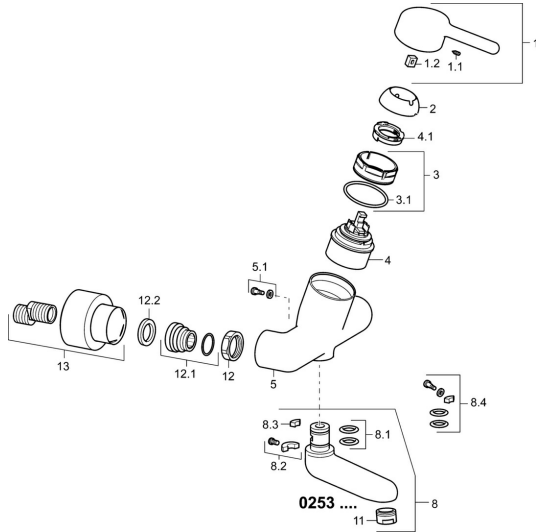

EAN: 4015474267152
static.hansa.com/02532103

Reserveonderdelen

SP02532103

	Naam	Code
1	Hendel, L=93 mm Chroom	59914072
1.1	Schroef, M5x8, SW2.5	59904755
1.2	Joint klassiek uitloop	59904778
2	Kap Chroom	59914069
3	Schroefring, M50x1, SW45	59914070
3.1	O-ring, d 46x2	59912470
4	Binnenwerk, 4.8 Classic	59911437
4.1	Hot water limiter	59904759
5.1	Bevestigingsschroeven, M6x12, AF2.5	59904804
8	Uitloop, L=161 Chroom	02692000
8	Uitloop, L=226 Chroom	02702000
8	Uitloop, L=86 Chroom	02682000
8.1	O-ring, d 15x2.5	59910423
8.2	Schroef, M6x10, 2,5	59911435
8.2	Temperatuurbegrenzer	59910421
8.3	Temperatuurbegrenzer	59910422
8.4	Onderhoud set	59912230
11	Mousseur, M24x1 STD PL HC A Laminar (2013-) Chroom	59914054
12	Aansluiting moer, G3/4, AF30	59902230
12.1	Toetreding	59913400
12.2	Borgring, 23.9x15.2x2	59902689
13	Opbouwdeel Chroom Stopgezet	02720000
N.I.	Emptying valve	59912483
N.I.	Sleutel, SW45/SW50	59905190