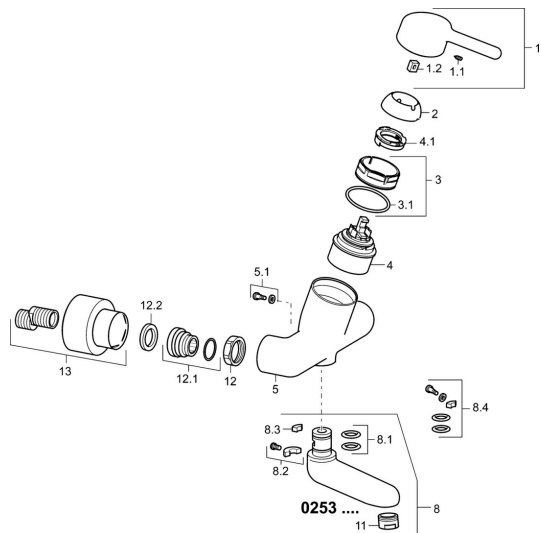

EAN: 4015474267152
static.hansa.com/02532103

Pièces de rechange

SP02532103

	Nom	Code
1	Levier, L=93 mm Chrome	59914072
1.1	Vis, M5x8, SW2.5	59904755
1.2	Kit de joints pour bec	59904778
2	Chape Chrome	59914069
3	Écrou de maintien, M50x1, SW45	59914070
3.1	Joint, d 46x2	59912470
4	Cartouche, 4.8 Classic	59911437
4.1	Hot water limiter	59904759
5.1	Vis, M6x12, AF2.5	59904804
8	Bec, L=161 Chrome	02692000
8	Bec, L=226 Chrome	02702000
8	Bec, L=86 Chrome	02682000
8.1	Joint, d 15x2.5	59910423
8.2	Vis, M6x10, 2,5	59911435
8.2	Limiteur	59910421
8.3	Limiteur	59910422
8.4	Ensemble d'entretien	59912230
11	Aérateur, M24x1 STD PL HC A Laminar (2013-) Chrome	59914054
12	Écrou de connexion, G3/4, AF30	59902230
12.1	Connecteur	59913400
12.2	Joint, 23.9x15.2x2	59902689
13	Rosaces la paire Chrome Arrêté	02720000
N.I.	Emptying valve	59912483
N.I.	Clef, SW45/SW50	59905190