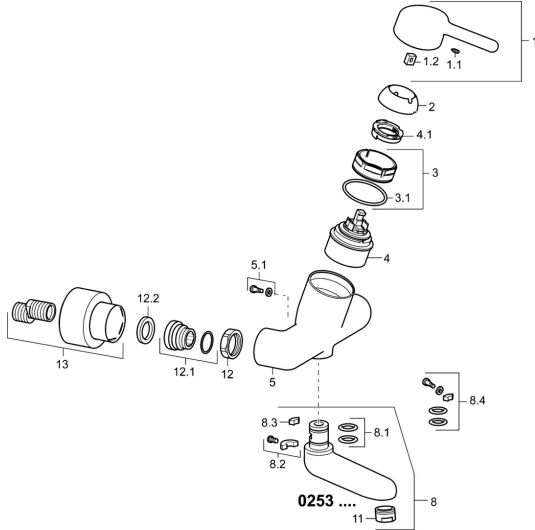

## Ersatzteile

### SP02532103

	Name	Art.-Nr.
1	Hebel, L=93 mm Chrom	59914072
1.1	Schraube, M5x8, SW2.5	59904755
1.2	Kunststoffadapter	59904778
2	Abdeckkappe Chrom	59914069
3	Spann-Mutter, M50x1, SW45	59914070
3.1	O-Ring, d 46x2	59912470
4	Kartusche, 4.8 Classic	59911437
4.1	Warmwasser Begrenzer	59904759
5.1	Befestigungsschraube, M6x12, AF2.5	59904804
8	Auslauf, L=161 Chrom	02692000
8	Auslauf, L=226 Chrom	02702000
8	Auslauf, L=86 Chrom	02682000
8.1	O-Ring, d 15x2.5	59910423
8.2	Schraube, M6x10, 2,5	59911435
8.2	Begrenzer	59910421
8.3	Begrenzer	59910422
8.4	Wartungsset	59912230
11	Luftsprudler, M24x1 STD PL HC A Laminar (2013-) Chrom	59914054
12	Anschlussmutter, G3/4, AF30	59902230
12.1	Verbinder	59913400
12.2	Haltering, 23.9x15.2x2	59902689
13	Rosetten (2 Stück) Chrom <span style="background-color: #cccccc; padding: 2px;">Ausgelaufen</span>	02720000
N.I.	Entleerungsventil	59912483
N.I.	Schlüssel, SW45/SW50	59905190