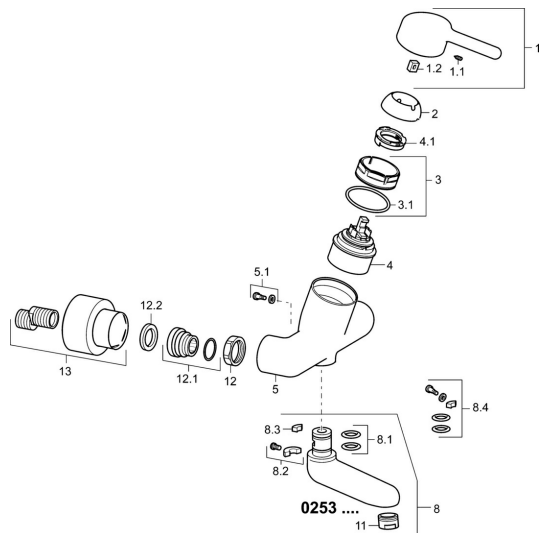

EAN: 4015474267152
static.hansa.com/02532103

Náhradní díly

SP02532103

	Název	Kód
1	Páka, L=93 mm Chrom	59914072
1.1	Šroub, M5x8, SW2.5	59904755
1.2	Kluzné pouzdro (osazené)	59904778
2	Krytka Chrom	59914069
3	Upevňovací matice, M50x1, SW45	59914070
3.1	O-kroužek, d 46x2	59912470
4	Kartuše, 4.8 Classic	59911437
4.1	Hot water limiter	59904759
5.1	Upevňovací šroub, M6x12, AF2.5	59904804
8	Výtokové rameno, L=161 Chrom	02692000
8	Výtokové rameno, L=226 Chrom	02702000
8	Výtokové rameno, L=86 Chrom	02682000
8.1	O-kroužek, d 15x2.5	59910423
8.2	Šroub, M6x10, 2,5	59911435
8.2	Omezovač	59910421
8.3	Omezovač	59910422
8.4	Sada na údržbu	59912230
11	Aerator, M24x1 STD PL HC A Laminar (2013-) Chrom	59914054
12	Připojovací matice, G3/4, AF30	59902230
12.1	Přistoupení	59913400
12.2	Těsnící kroužek, 23.9x15.2x2	59902689
13	Krycí díl Chrom Ukončeno	02720000
N.I.	Emptying valve	59912483
N.I.	Klíč, SW45/SW50	59905190