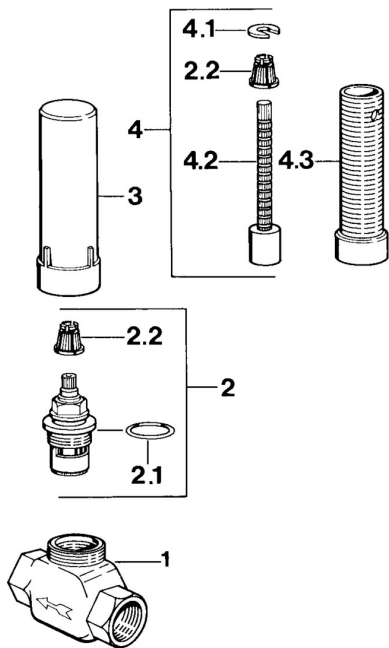

EAN: 4015474606623
static.hansa.com/02370100

Náhradné diely

SP02250100

	Názov	Kód
2	Sedlo, G3/4, 180°	59910383
2.1	O-krúžok, 23x1.78	59910693
2.2	Adaptér Biela	59910235
3	Antivandal krytka termostatu	59910667
4	Nadstavný segment, 80 mm	59910424
4.1	Krúžok	59910694
4.2	Vnútorne vreteno	59910379
4.3	Závitové puzdro, M24x1.5	59910100