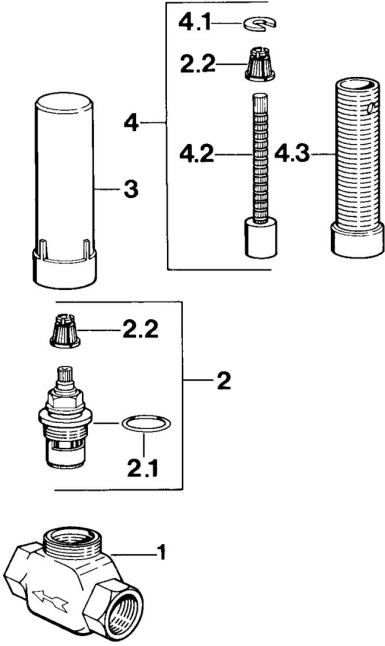

## Reserveonderdelen

### SP02250100

	Naam	Code
2	Binnenwerk, G3/4, 180°	59910383
2.1	O-ring, 23x1.78	59910693
2.2	Adapter Wit	59910235
3	Beschermingskapje	59910667
4	Inbouwverlengstuk compleet, 80 mm	59910424
4.1	Ring	59910694
4.2	Binnenwerk buis	59910379
4.3	Schroefmof, M24x1.5	59910100