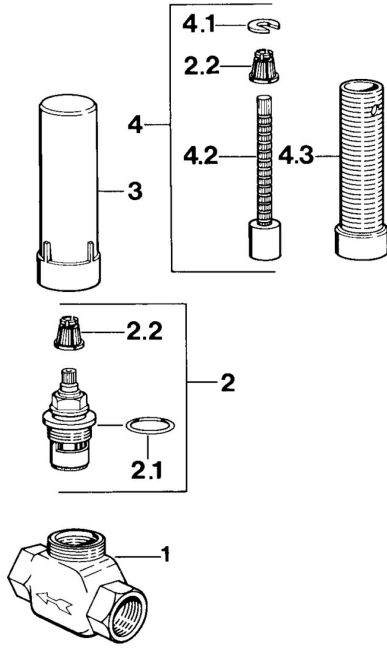

EAN: 4015474606623
static.hansa.com/02370100

Ersatzteile

SP02250100

	Name	Art.-Nr.
2	Oberteil, G3/4, 180°	59910383
2.1	O-Ring, 23x1.78	59910693
2.2	Adapter Weiss	59910235
3	Schutzkappe	59910667
4	Verlängerungssatz, 80 mm	59910424
4.1	Ring	59910694
4.2	Spindel kpl. lang	59910379
4.3	Gewindehülse, M24x1.5	59910100