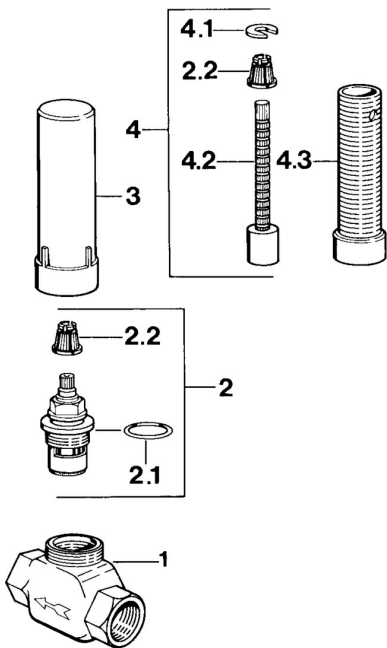

EAN: 4015474606616
static.hansa.com/02360100

Náhradné diely

SP02250100

	Názov	Kód
2	Sedlo, G3/4, 180°	59910383
2.1	O-krúžok, 23x1.78	59910693
2.2	Adaptér Biela	59910235
3	Antivandal krytka termostatu	59910667
4	Nadstavňý segment, 80 mm	59910424
4.1	Krúžok	59910694
4.2	Vnútorňé vreteno	59910379
4.3	Závitové puzdro, M24x1.5	59910100