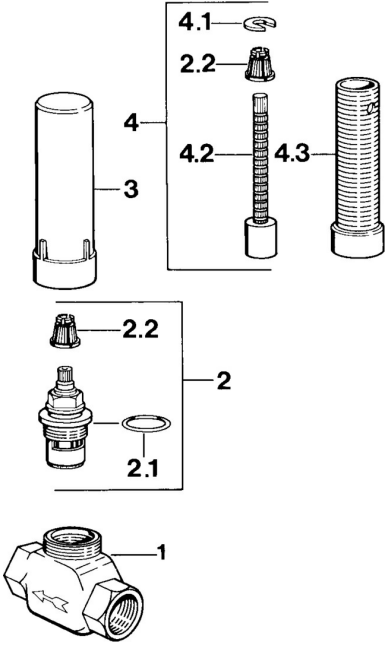

EAN: 4015474606616
static.hansa.com/02360100

Reserveonderdelen

SP02250100

	Naam	Code
2	Binnenwerk, G3/4, 180°	59910383
2.1	O-ring, 23x1.78	59910693
2.2	Adapter Wit	59910235
3	Beschermingskapje	59910667
4	Inbouwverlengstuk compleet, 80 mm	59910424
4.1	Ring	59910694
4.2	Binnenwerk buis	59910379
4.3	Schroefmof, M24x1.5	59910100