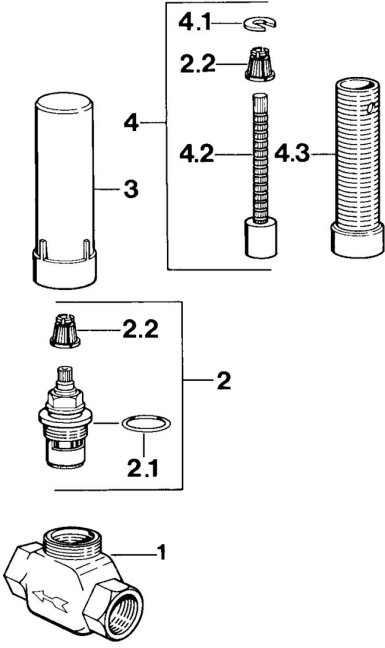

EAN: 4015474606616
static.hansa.com/02360100

Parti di ricambio

SP02250100

	Nome	Codice
2	Vitone, G3/4, 180°	59910383
2.1	O-ring, 23x1.78	59910693
2.2	Adapter Bianco	59910235
3	Protezione	59910667
4	Prolunga, 80 mm	59910424
4.1	Anello	59910694
4.2	Inside spindle	59910379
4.3	Bussola filettata, M24x1.5	59910100