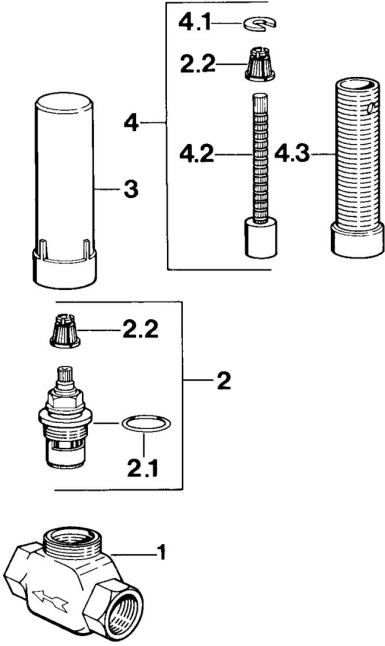

EAN: 4015474606616
static.hansa.com/02360100

Pièces de rechange

SP02250100

	Nom	Code
2	Tête, G3/4, 180°	59910383
2.1	Joint, 23x1.78	59910693
2.2	Adaptateur Blanc	59910235
3	Cache de protection	59910667
4	Rallonge pour mitigeur encastrés, 80 mm	59910424
4.1	Anneau	59910694
4.2	Inside spindle	59910379
4.3	Manchon fileté, M24x1.5	59910100