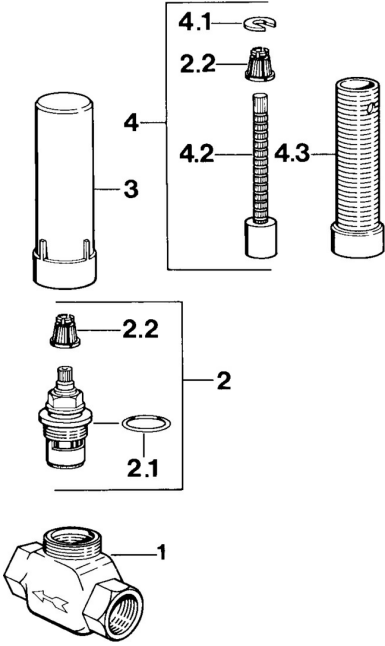

EAN: 4015474606616
static.hansa.com/02360100

Ersatzteile

SP02250100

	Name	Art.-Nr.
2	Oberteil, G3/4, 180°	59910383
2.1	O-Ring, 23x1.78	59910693
2.2	Adapter Weiss	59910235
3	Schutzkappe	59910667
4	Verlängerungssatz, 80 mm	59910424
4.1	Ring	59910694
4.2	Spindel kpl. lang	59910379
4.3	Gewindehülse, M24x1.5	59910100