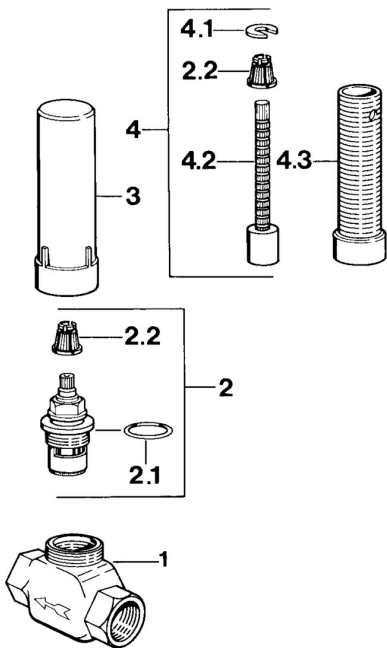

## Náhradní díly

### SP02250100

	Název	Kód
2	Vršek, G3/4, 180°	59910383
2.1	O-kroužek, 23x1.78	59910693
2.2	Adaptér Bílá	59910235
3	Antivandal krytka termostatu	59910667
4	Nástavec-sada, 80 mm	59910424
4.1	Kroužek	59910694
4.2	Vnitřní vřeteno	59910379
4.3	Casquillo roscado, M24x1.5	59910100