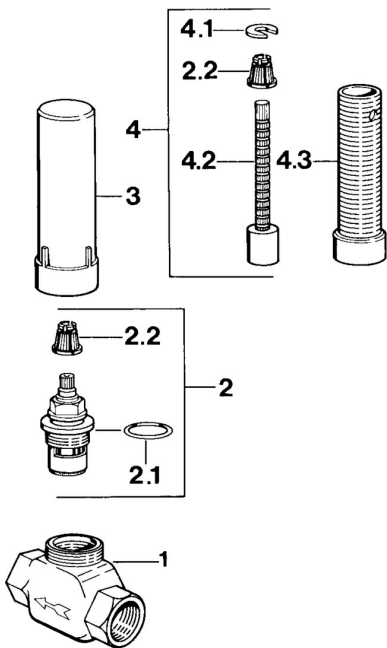

EAN: 4015474606593
static.hansa.com/02350100

Náhradné diely

SP02250100

	Názov	Kód
2	Sedlo, G3/4, 180°	59910383
2.1	O-krúžok, 23x1.78	59910693
2.2	Adaptér Biela	59910235
3	Antivandal krytka termostatu	59910667
4	Nadstavný segment, 80 mm	59910424
4.1	Krúžok	59910694
4.2	Vnútorne vreteno	59910379
4.3	Závitové puzdro, M24x1.5	59910100