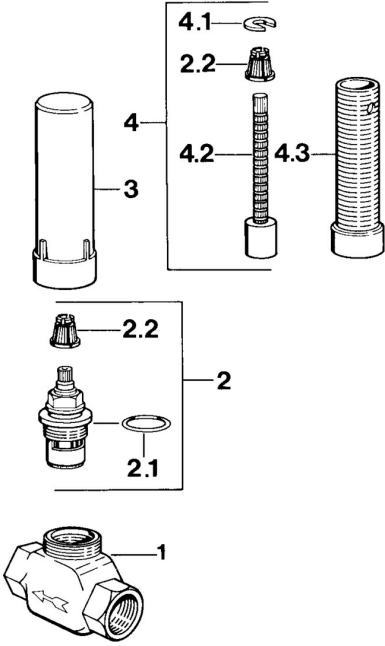

EAN: 4015474606593
static.hansa.com/02350100

Reserveonderdelen

SP02250100

	Naam	Code
2	Binnenwerk, G3/4, 180°	59910383
2.1	O-ring, 23x1.78	59910693
2.2	Adapter Wit	59910235
3	Beschermingskapje	59910667
4	Inbouwverlengstuk compleet, 80 mm	59910424
4.1	Ring	59910694
4.2	Binnenwerk buis	59910379
4.3	Schroefmof, M24x1.5	59910100