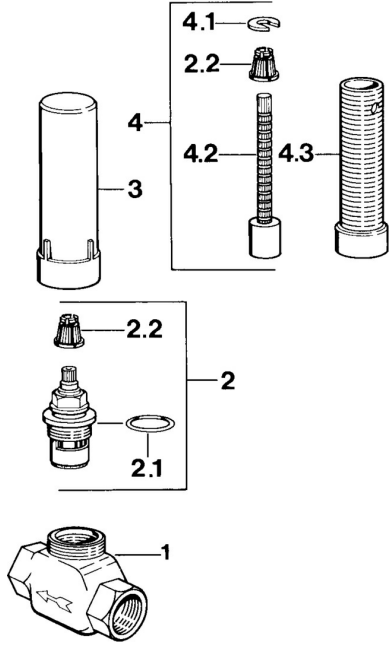

EAN: 4015474606593
static.hansa.com/02350100

Parti di ricambio
SP02250100

	Nome	Codice
2	Vitone, G3/4, 180°	59910383
2.1	O-ring, 23x1.78	59910693
2.2	Adapter Bianco	59910235
3	Protezione	59910667
4	Prolunga, 80 mm	59910424
4.1	Anello	59910694
4.2	Inside spindle	59910379
4.3	Bussola filettata, M24x1.5	59910100