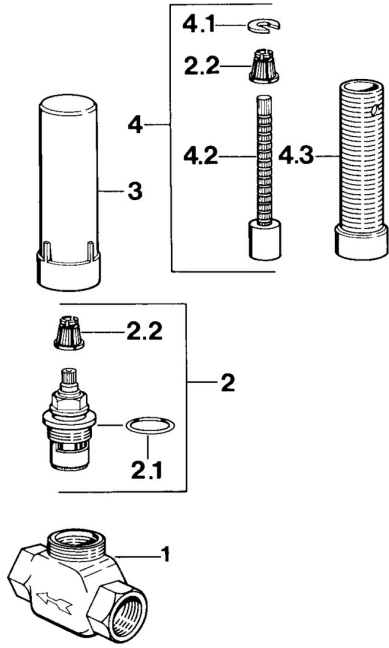

EAN: 4015474606593
static.hansa.com/02350100

Ersatzteile

SP02250100

	Name	Art.-Nr.
2	Oberteil, G3/4, 180°	59910383
2.1	O-Ring, 23x1.78	59910693
2.2	Adapter Weiss	59910235
3	Schutzkappe	59910667
4	Verlängerungssatz, 80 mm	59910424
4.1	Ring	59910694
4.2	Spindel kpl. lang	59910379
4.3	Gewindehülse, M24x1.5	59910100