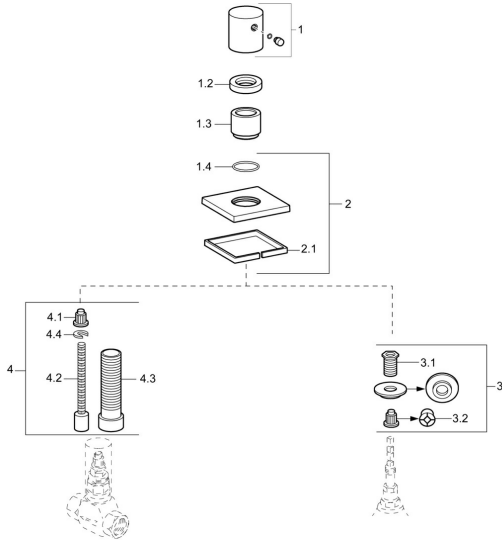

EAN: 4015474187252
static.hansa.com/02289178

Náhradné diely

SP02289172

	Názov	Kód
1	Rukoväť Chróm	59913349
1.2	Prítláčná matica, d35.5xM24x1	59912023
1.3	Ružice Chróm	59913434
1.4	O-krúžok, d 27x2	59901532
2	Kryt príruby, 75x75 mm Chróm Ukončené	59913435
3	Adaptér	59911033
3.1	Závit bradavky, M12x1/M15x1, AF17	59902708
3.2	Adaptér Modrá	59911052
4	Nadstavný segment, 80 mm	59910424
4.1	Adaptér Biela	59910235
4.2	Vnútorne vreteno	59910379
4.3	Závitové puzdro, M24x1.5	59910100
4.4	Krúžok	59910694