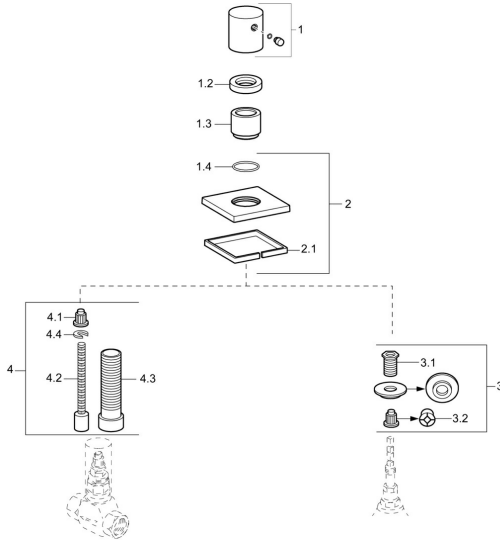

## Reserveonderdelen

### SP02289172

	Naam	Code
1	Hendel Chroom	59913349
1.2	Schroefring, d35.5xM24x1	59912023
1.3	Rosassen Chroom	59913434
1.4	O-ring, d 27x2	59901532
2	Afdekplaat, 75x75 mm Chroom <b>Stopgezet</b>	59913435
3	Adapter	59911033
3.1	Schroefdraad tepel, M12x1/M15x1, AF17	59902708
3.2	Adapter Blauw	59911052
4	Inbouwverlengstuk compleet, 80 mm	59910424
4.1	Adapter Wit	59910235
4.2	Binnenwerk buis	59910379
4.3	Schroefmof, M24x1.5	59910100
4.4	Ring	59910694