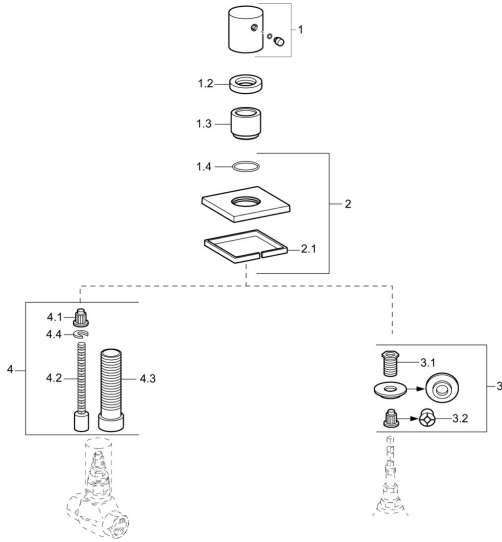

EAN: 4015474187252
static.hansa.com/02289178

Ersatzteile

SP02289172

	Name	Art.-Nr.
1	Griff Chrom	59913349
1.2	Gegenmutter, d35.5xM24x1	59912023
1.3	Abdeckhülse Chrom	59913434
1.4	O-Ring, d 27x2	59901532
2	Rosette, 75x75 mm Chrom Ausgelaufen	59913435
3	Adapter	59911033
3.1	Gewindenippel, M12x1/M15x1, AF17	59902708
3.2	Adapter Blau	59911052
4	Verlängerungssatz, 80 mm	59910424
4.1	Adapter Weiss	59910235
4.2	Spindel kpl. lang	59910379
4.3	Gewindehülse, M24x1.5	59910100
4.4	Ring	59910694