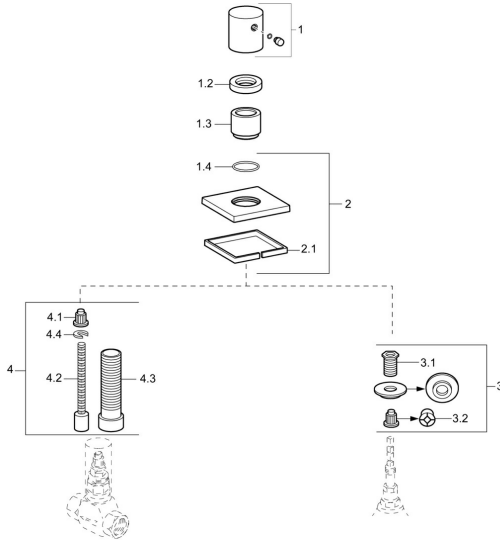

EAN: 4015474187252
static.hansa.com/02289178

Náhradní díly

SP02289172

	Název	Kód
1	Ovládací páka Chrom	59913349
1.2	Upevňovací matice, d35.5xM24x1	59912023
1.3	Růžice Chrom	59913434
1.4	O-kroužek, d 27x2	59901532
2	Kryt příruby, 75x75 mm Chrom Ukončeno	59913435
3	Adaptér	59911033
3.1	Závit bradavky, M12x1/M15x1, AF17	59902708
3.2	Adaptér Modrá	59911052
4	Nástavec-sada, 80 mm	59910424
4.1	Adaptér Bílá	59910235
4.2	Vnitřní vřeteno	59910379
4.3	Casquillo roscado, M24x1.5	59910100
4.4	Kroužek	59910694