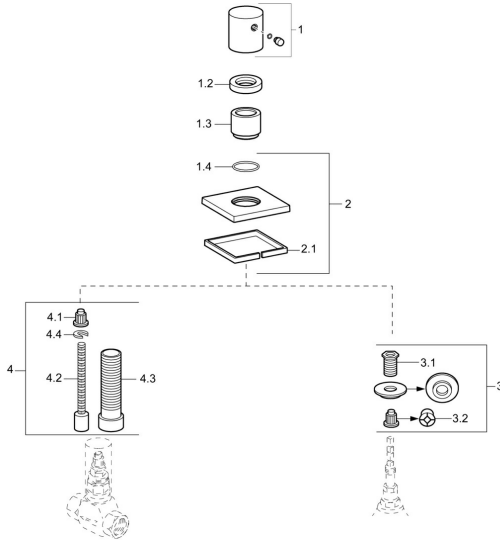

EAN: 4015474187153
static.hansa.com/02289177

Náhradné diely

SP02289172

	Názov	Kód
1	Rukoväť Chróm	59913349
1.2	Prítláčná matica, d35.5xM24x1	59912023
1.3	Ružice Chróm	59913434
1.4	O-krúžok, d 27x2	59901532
2	Kryt príruby, 75x75 mm Chróm Ukončené	59913435
3	Adaptér	59911033
3.1	Závit bradavky, M12x1/M15x1, AF17	59902708
3.2	Adaptér Modrá	59911052
4	Nadstavný segment, 80 mm	59910424
4.1	Adaptér Biela	59910235
4.2	Vnútorne vreteno	59910379
4.3	Závitové puzdro, M24x1.5	59910100
4.4	Krúžok	59910694