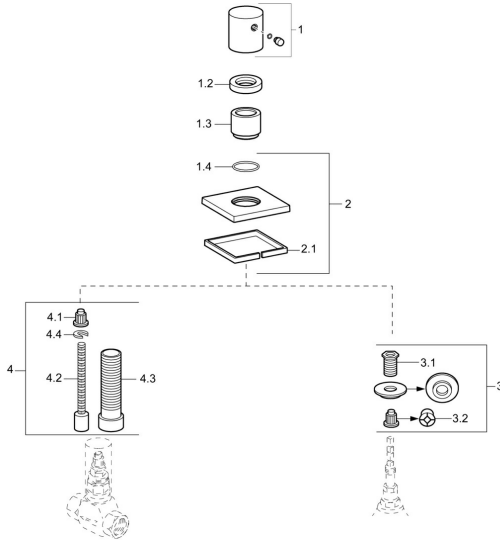

EAN: 4015474187153
static.hansa.com/02289177

Reserveonderdelen

SP02289172

	Naam	Code
1	Hendel Chroom	59913349
1.2	Schroefring, d35.5xM24x1	59912023
1.3	Rosassen Chroom	59913434
1.4	O-ring, d 27x2	59901532
2	Afdekplaat, 75x75 mm Chroom Stopgezet	59913435
3	Adapter	59911033
3.1	Schroefdraad tepel, M12x1/M15x1, AF17	59902708
3.2	Adapter Blauw	59911052
4	Inbouwverlengstuk compleet, 80 mm	59910424
4.1	Adapter Wit	59910235
4.2	Binnenwerk buis	59910379
4.3	Schroefmof, M24x1.5	59910100
4.4	Ring	59910694