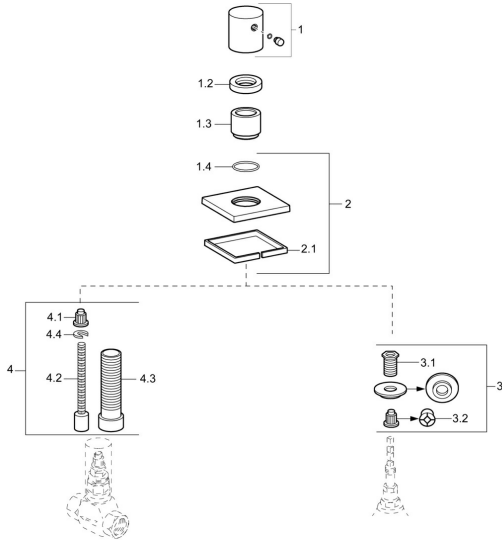

## Parti di ricambio

### SP02289172

	Nome	Codice
1	Maniglia Cromo	59913349
1.2	Dado di fissaggio, d35.5xM24x1	59912023
1.3	Rosetta Cromo	59913434
1.4	O-ring, d 27x2	59901532
2	Piastra, 75x75 mm Cromo <b>Fuori produzione</b>	59913435
3	Adapter	59911033
3.1	Capuzzolo filetto, M12x1/M15x1, AF17	59902708
3.2	Adapter Blu	59911052
4	Prolunga, 80 mm	59910424
4.1	Adapter Bianco	59910235
4.2	Inside spindle	59910379
4.3	Bussola filettata, M24x1.5	59910100
4.4	Anello	59910694