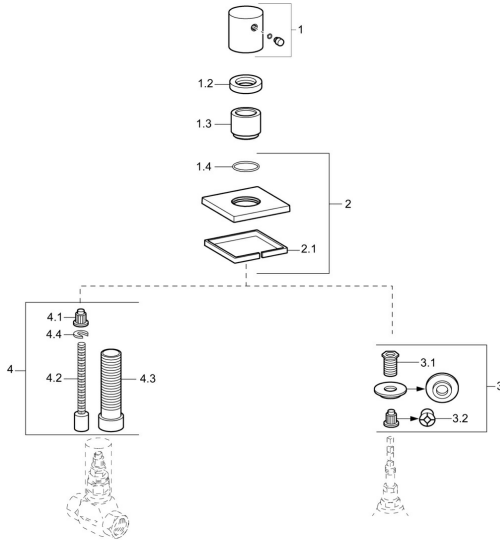

## Náhradní díly

### SP02289172

	Název	Kód
1	Ovládací páka Chrom	59913349
1.2	Upevňovací matice, d35.5xM24x1	59912023
1.3	Růžice Chrom	59913434
1.4	O-kroužek, d 27x2	59901532
2	Kryt příruby, 75x75 mm Chrom <b>Ukončeno</b>	59913435
3	Adaptér	59911033
3.1	Závit bradavky, M12x1/M15x1, AF17	59902708
3.2	Adaptér Modrá	59911052
4	Nástavec-sada, 80 mm	59910424
4.1	Adaptér Bílá	59910235
4.2	Vnitřní vřeteno	59910379
4.3	Casquillo roscado, M24x1.5	59910100
4.4	Kroužek	59910694