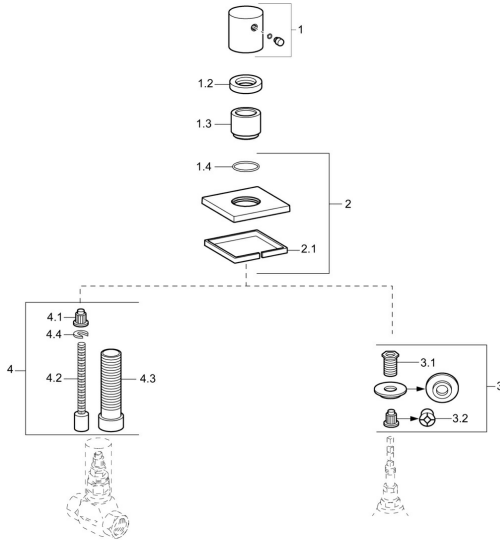

EAN: 4015474173118
static.hansa.com/02289172

Reserveonderdelen

SP02289172

	Naam	Code
1	Hendel Chroom	59913349
1.2	Schroefring, d35.5xM24x1	59912023
1.3	Rosassen Chroom	59913434
1.4	O-ring, d 27x2	59901532
2	Afdekplaat, 75x75 mm Chroom Stopgezet	59913435
3	Adapter	59911033
3.1	Schroefdraad tepel, M12x1/M15x1, AF17	59902708
3.2	Adapter Blauw	59911052
4	Inbouwverlengstuk compleet, 80 mm	59910424
4.1	Adapter Wit	59910235
4.2	Binnenwerk buis	59910379
4.3	Schroefmof, M24x1.5	59910100
4.4	Ring	59910694