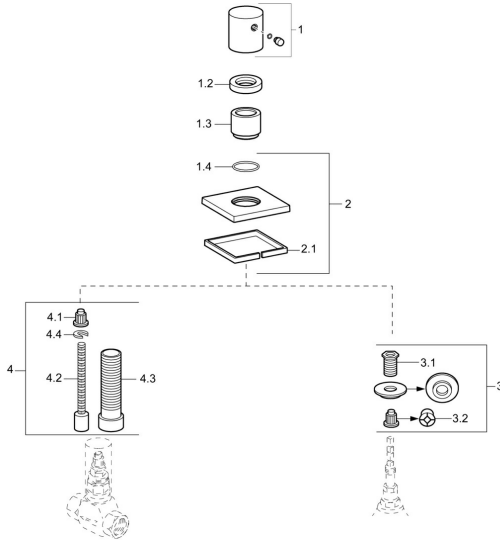

## Parti di ricambio

### SP02289172

	Nome	Codice
1	Maniglia Cromo	59913349
1.2	Dado di fissaggio, d35.5xM24x1	59912023
1.3	Rosetta Cromo	59913434
1.4	O-ring, d 27x2	59901532
2	Piastra, 75x75 mm Cromo <b>Fuori produzione</b>	59913435
3	Adapter	59911033
3.1	Capuzzolo filetto, M12x1/M15x1, AF17	59902708
3.2	Adapter Blu	59911052
4	Prolunga, 80 mm	59910424
4.1	Adapter Bianco	59910235
4.2	Inside spindle	59910379
4.3	Bussola filettata, M24x1.5	59910100
4.4	Anello	59910694