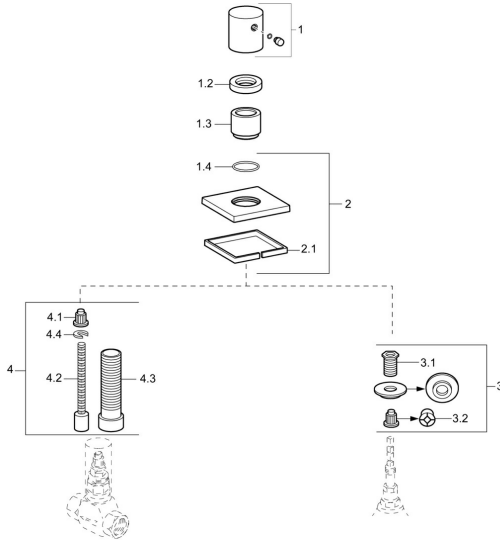

EAN: 4015474173118
static.hansa.com/02289172

Ersatzteile

SP02289172

	Name	Art.-Nr.
1	Griff Chrom	59913349
1.2	Gegenmutter, d35.5xM24x1	59912023
1.3	Abdeckhülse Chrom	59913434
1.4	O-Ring, d 27x2	59901532
2	Rosette, 75x75 mm Chrom Ausgelaufen	59913435
3	Adapter	59911033
3.1	Gewindenippel, M12x1/M15x1, AF17	59902708
3.2	Adapter Blau	59911052
4	Verlängerungssatz, 80 mm	59910424
4.1	Adapter Weiss	59910235
4.2	Spindel kpl. lang	59910379
4.3	Gewindehülse, M24x1.5	59910100
4.4	Ring	59910694