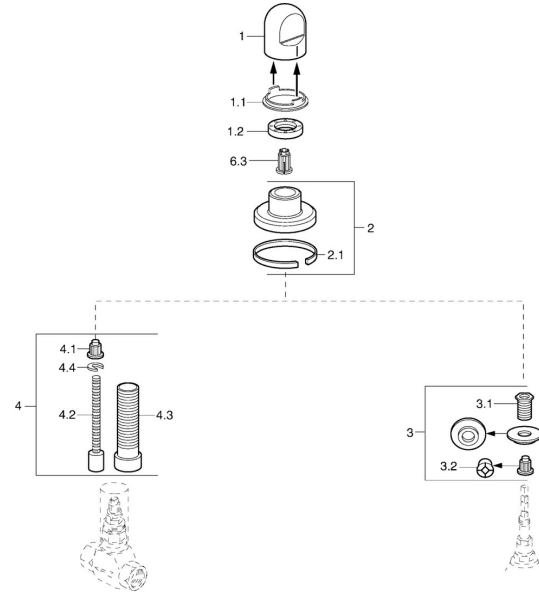

EAN: 4015474610309
static.hansa.com/0228913594

Náhradné diely

SP02289135

| | Názov | Kód |
|-----|---|----------|
| 1 | Rukoväť Biela Ukončené | 59910364 |
| 1 | Rukoväť Chróm | 59910363 |
| 1.1 | Krúžok | 59910941 |
| 1.2 | , M24x1.5 | 59910159 |
| 2 | Kryt príruby Chróm/Saténová Ukončené | 59910095 |
| 2 | Kryt príruby, d 70 mm Chróm | 59910094 |
| 2 | Kryt príruby Biela Ukončené | 59910096 |
| 2.1 | Gumové tesnenie | 59912463 |
| 3 | Adaptér | 59911033 |
| 3.1 | Závit bradavky, M12x1/M15x1, AF17 | 59902708 |
| 3.2 | Adaptér Modrá | 59911052 |
| 4 | Nadstavňý segment, 80 mm | 59910424 |
| 4.1 | Adaptér Biela | 59910235 |
| 4.2 | Vnútorňé vreteno | 59910379 |
| 4.3 | Závitové puzdro, M24x1.5 | 59910100 |
| 4.4 | Krúžok | 59910694 |