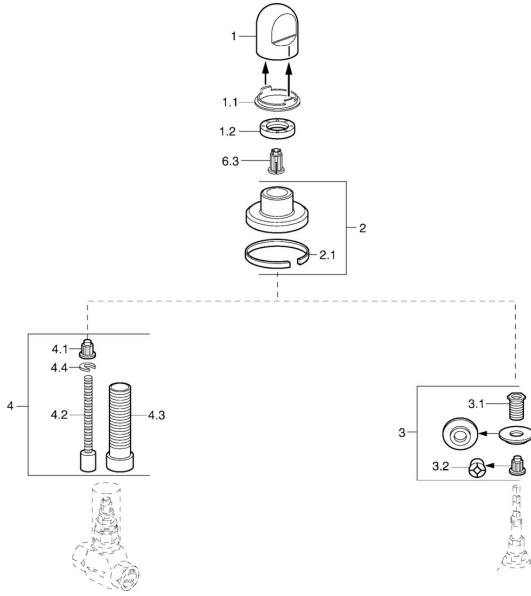

EAN: 4015474610309
static.hansa.com/0228913594

Reserveonderdelen

SP02289135

	Naam	Code
1	Hendel Wit Stopgezet	59910364
1	Hendel Chroom	59910363
1.1	Ring	59910941
1.2	, M24x1.5	59910159
2	Afdekplaat Chroom/Satijn Stopgezet	59910095
2	Afdekplaat, d 70 mm Chroom	59910094
2	Afdekplaat Wit Stopgezet	59910096
2.1	Rubberen pakking	59912463
3	Adapter	59911033
3.1	Schroefdraad tepel, M12x1/M15x1, AF17	59902708
3.2	Adapter Blauw	59911052
4	Inbouwverlengstuk compleet, 80 mm	59910424
4.1	Adapter Wit	59910235
4.2	Binnenwerk buis	59910379
4.3	Schroefmof, M24x1.5	59910100
4.4	Ring	59910694