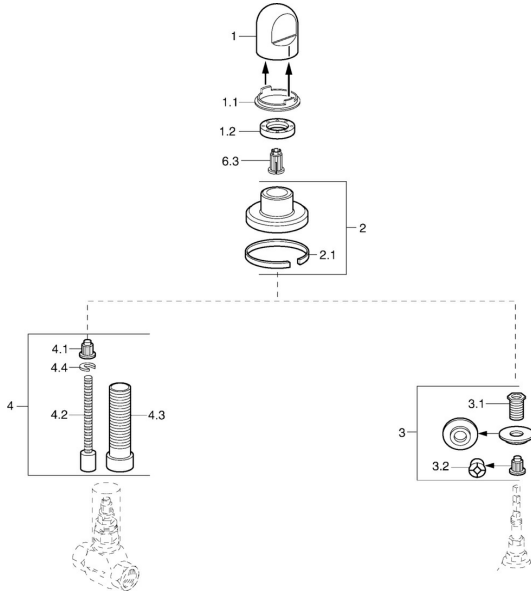

EAN: 4015474610309
static.hansa.com/0228913594

Pièces de rechange

SP02289135

	Nom	Code
1	Levier Blanc Arrêté	59910364
1	Levier Chrome	59910363
1.1	Anneau	59910941
1.2	, M24x1.5	59910159
2	Rosaces Chrome/Satin Arrêté	59910095
2	Rosaces, d 70 mm Chrome	59910094
2	Rosaces Blanc Arrêté	59910096
2.1	Joint en caoutchouc	59912463
3	Adaptateur	59911033
3.1	Mamelon de fil, M12x1/M15x1, AF17	59902708
3.2	Adaptateur Bleu	59911052
4	Rallonge pour mitigeur encastrés, 80 mm	59910424
4.1	Adaptateur Blanc	59910235
4.2	Inside spindle	59910379
4.3	Manchon fileté, M24x1.5	59910100
4.4	Anneau	59910694