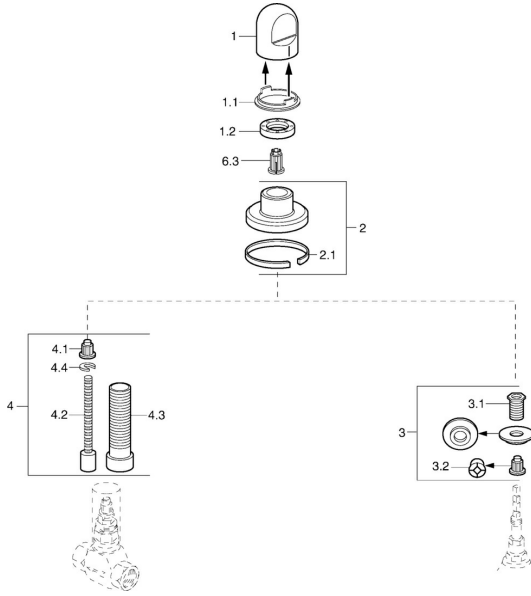

Ersatzteile

SP02289135

	Name	Art.-Nr.
1	Griff Weiss Ausgelaufen	59910364
1	Griff Chrom	59910363
1.1	Ring	59910941
1.2	Scheibe, M24x1.5	59910159
2	Rosette Chrom/Seidenmatt Ausgelaufen	59910095
2	Rosette, d 70 mm Chrom	59910094
2	Rosette Weiss Ausgelaufen	59910096
2.1	Gummidichtung	59912463
3	Adapter	59911033
3.1	Gewindenippel, M12x1/M15x1, AF17	59902708
3.2	Adapter Blau	59911052
4	Verlängerungssatz, 80 mm	59910424
4.1	Adapter Weiss	59910235
4.2	Spindel kpl. lang	59910379
4.3	Gewindehülse, M24x1.5	59910100
4.4	Ring	59910694