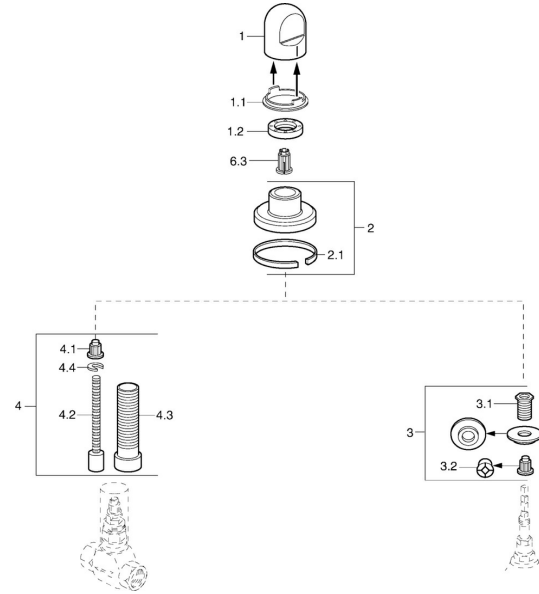

EAN: 4015474610309
static.hansa.com/0228913594

Náhradní díly

SP02289135

	Název	Kód
1	Ovládací páka Bílá Ukončeno	59910364
1	Ovládací páka Chrom	59910363
1.1	Kroužek	59910941
1.2	, M24x1.5	59910159
2	Kryt příruby Chrom/saténová Ukončeno	59910095
2	Kryt příruby, d 70 mm Chrom	59910094
2	Kryt příruby Bílá Ukončeno	59910096
2.1	Gumové těsnění	59912463
3	Adaptér	59911033
3.1	Závit bradavky, M12x1/M15x1, AF17	59902708
3.2	Adaptér Modrá	59911052
4	Nástavec-sada, 80 mm	59910424
4.1	Adaptér Bílá	59910235
4.2	Vnitřní vřeteno	59910379
4.3	Casquillo roscado, M24x1.5	59910100
4.4	Kroužek	59910694