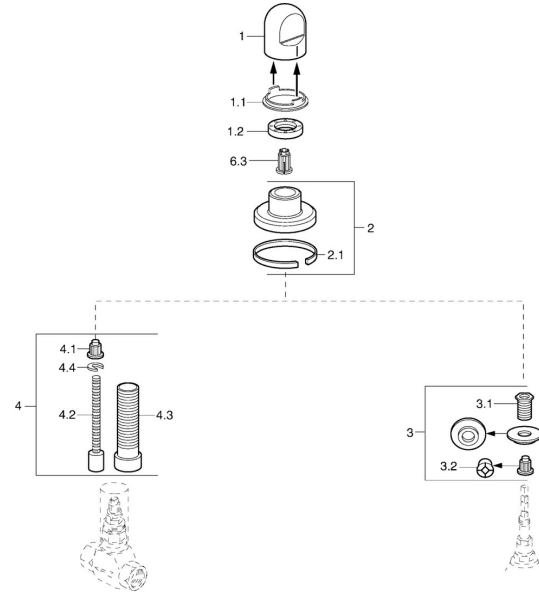

EAN: 4015474610293
static.hansa.com/0228913593

Náhradné diely

SP02289135

	Názov	Kód
1	Rukoväť Biela Ukončené	59910364
1	Rukoväť Chróm	59910363
1.1	Krúžok	59910941
1.2	, M24x1.5	59910159
2	Kryt príruby Chróm/Saténová Ukončené	59910095
2	Kryt príruby, d 70 mm Chróm	59910094
2	Kryt príruby Biela Ukončené	59910096
2.1	Gumové tesnenie	59912463
3	Adaptér	59911033
3.1	Závit bradavky, M12x1/M15x1, AF17	59902708
3.2	Adaptér Modrá	59911052
4	Nadstavňý segment, 80 mm	59910424
4.1	Adaptér Biela	59910235
4.2	Vnútorňé vreteno	59910379
4.3	Závitové puzdro, M24x1.5	59910100
4.4	Krúžok	59910694